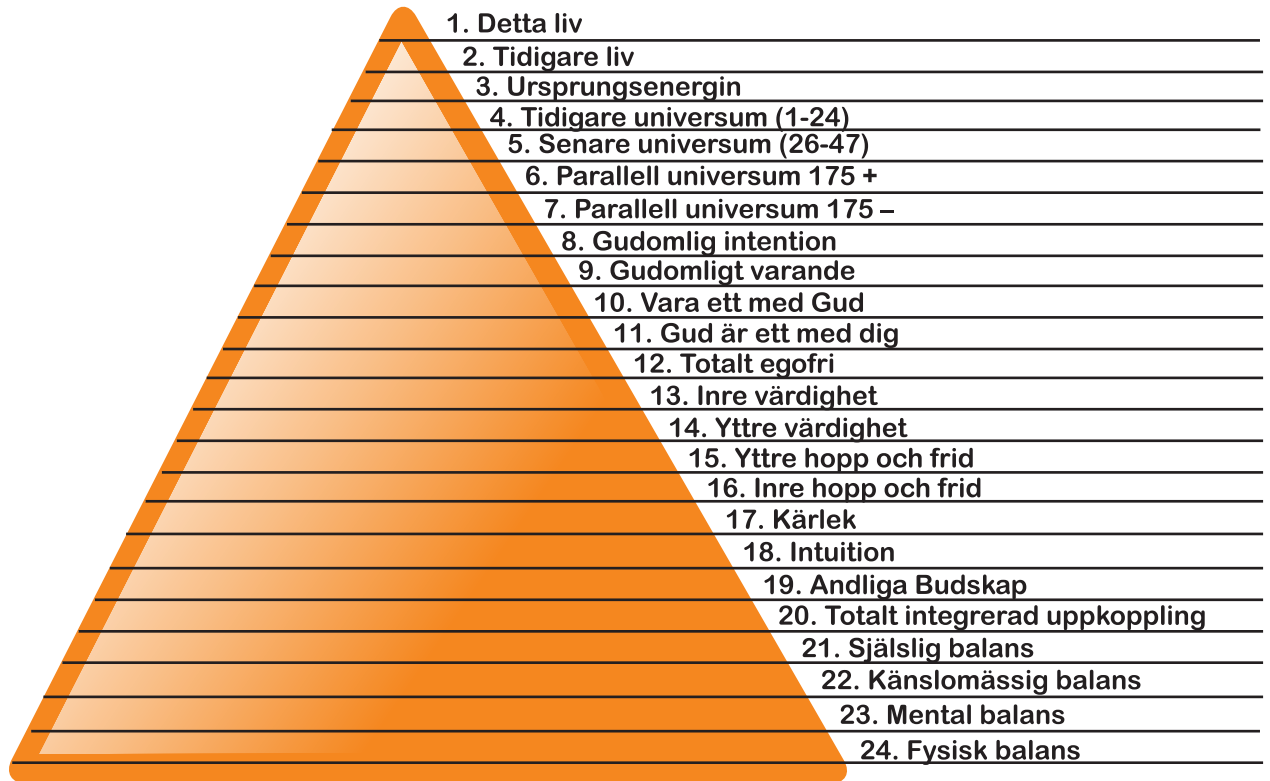

Guds helande Pyramid för själen

Själen består av 24 nivåer. Ju längre ner i pyramiden du hamnar, ju kraftfullare är läkningsprocessen. Gud är vår helande länk. Våga vara sann mot dig själv och läk dig med Helmetoden. Se www.helmetoden.se