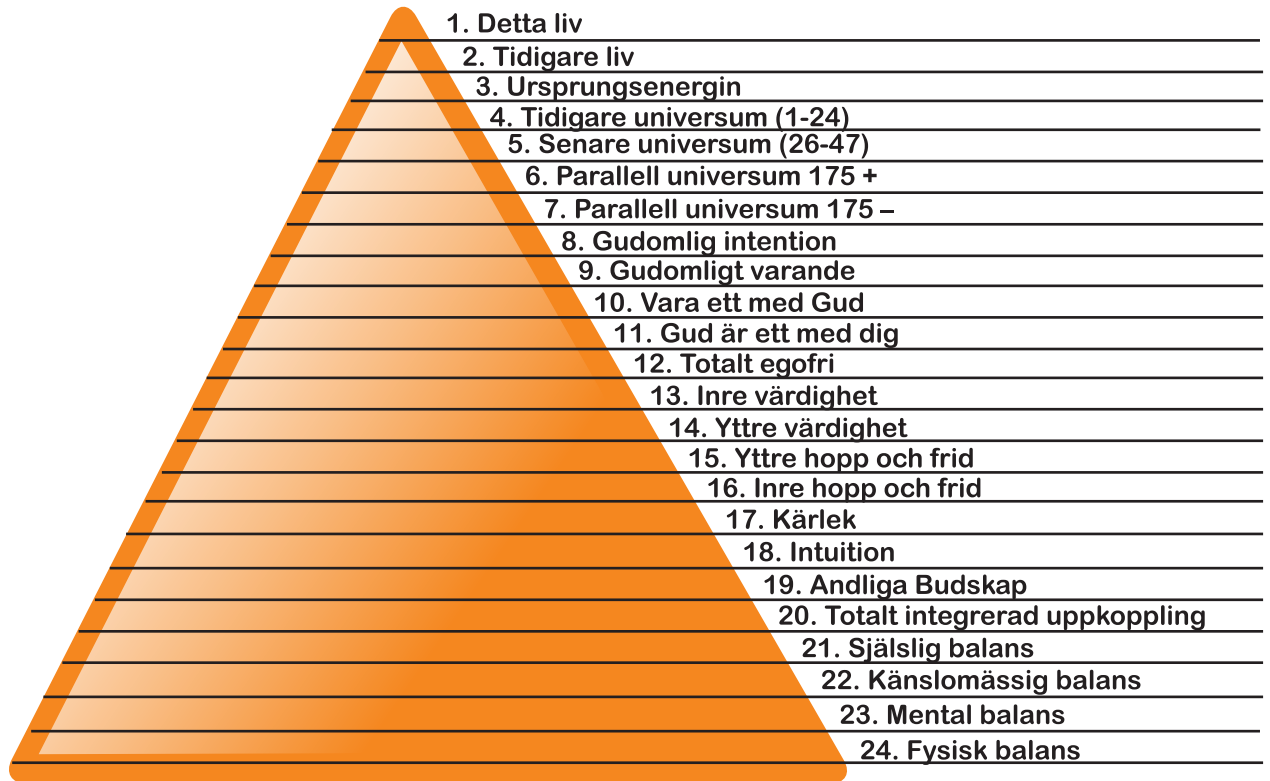

# Guds helande Pyramid för själen

Själen består av 24 nivåer. Ju längre ner i pyramiden du hamnar, ju kraftfullare är läkningsprocessen. Gud är vår helande länk. Våga vara sann mot dig själv och läk dig med Helmetoden. Se [www.helmetoden.se](http://www.helmetoden.se)